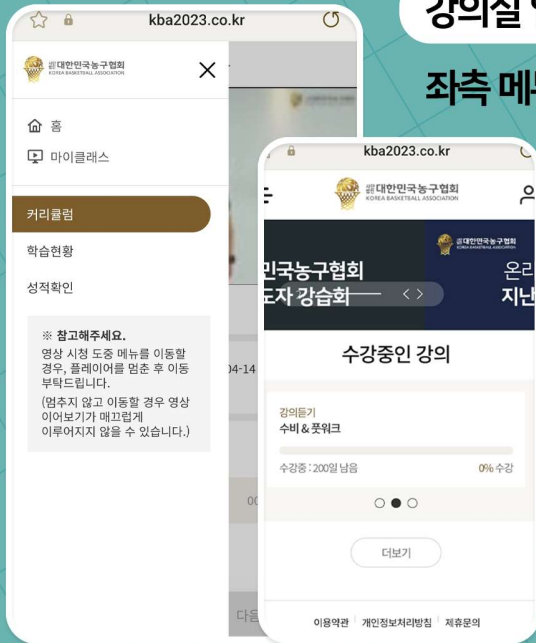

사이트주소

www.kba2023.co.kr

ID, 비밀번호 입력

ID : kba 0000

이용자 전화번호 뒷자리
*새로 가입하실 필요없습니다!

PW: kba0123!

★ 비밀번호는 편의에 따라 변경하실 수 있습니다

온라인 지도자 강습회

사용 가이드 (2) - 모바일 버전

강의실 입장

좌측 메뉴 클릭 후 마이클래스

★ 전원 수강 신청이 된 상태이므로 별도의 수강신청은 하지 않아도 됩니다!

★ 곧장 마이클래스나 메인 페이지의 '수강중인 강의'로 들어가시면 됩니다.

온라인 지도자 강습회

사용 가이드 (3) - 모바일 버전

플레이 버튼 클릭