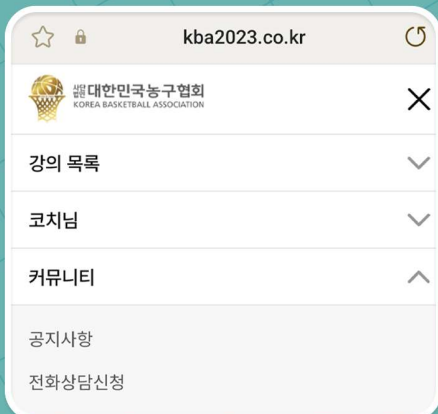

- ★ 전화 연결이 안 될시, 전화상담 신청 메뉴를 클릭해서서 질의사항을 남겨주시면 바로 회신 드리겠습니다!