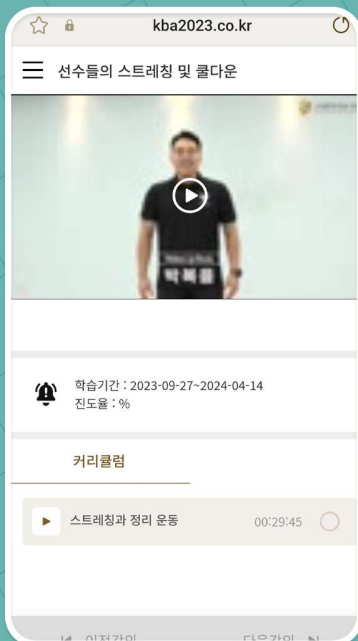

사이트주소

www.kba2023.co.kr

ID, 비밀번호 입력

ID : kba 0000

이용자 전화번호 뒷자리
*새로 가입하실 필요없습니다!

PW: kba0123!

★ 비밀번호는 편의에 따라 변경하실 수 있습니다

온라인 지도자 강습회

사용 가이드 (2) - 모바일 버전

강의실 입장

좌측 메뉴 클릭 후 마이클래스

★ 전원 수강 신청이 된 상태이므로 별도의 수강신청은 하지 않아도 됩니다!

★ 곧장 마이클래스나 메인 페이지의 '수강중인 강의'로 들어가시면 됩니다.

온라인 지도자 강습회

사용 가이드 (3) - 모바일 버전

플레이 버튼 클릭